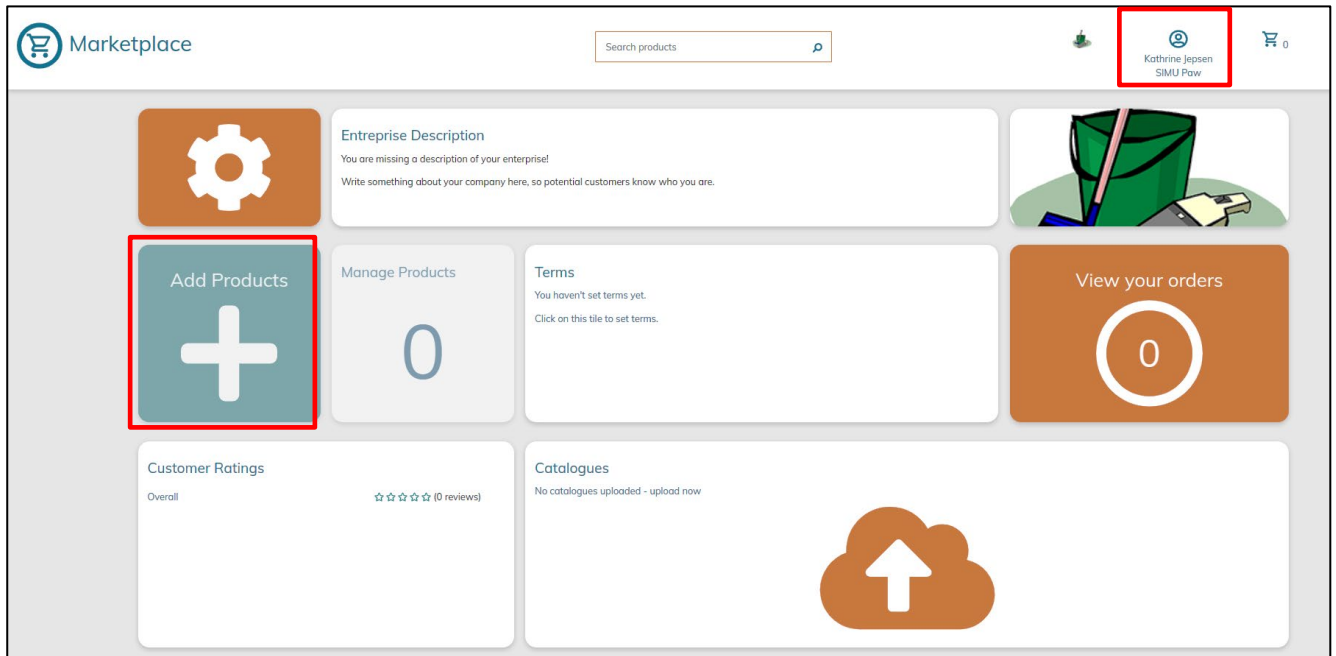

## Læg varer på Markedspladsen

Åben dit administrationscenter ved at klikke på dit navn og derefter på "ADD PRODUCTS"

Udfyld alle punkterne – oplysningerne findes i produktkataloget i din virksomhed.